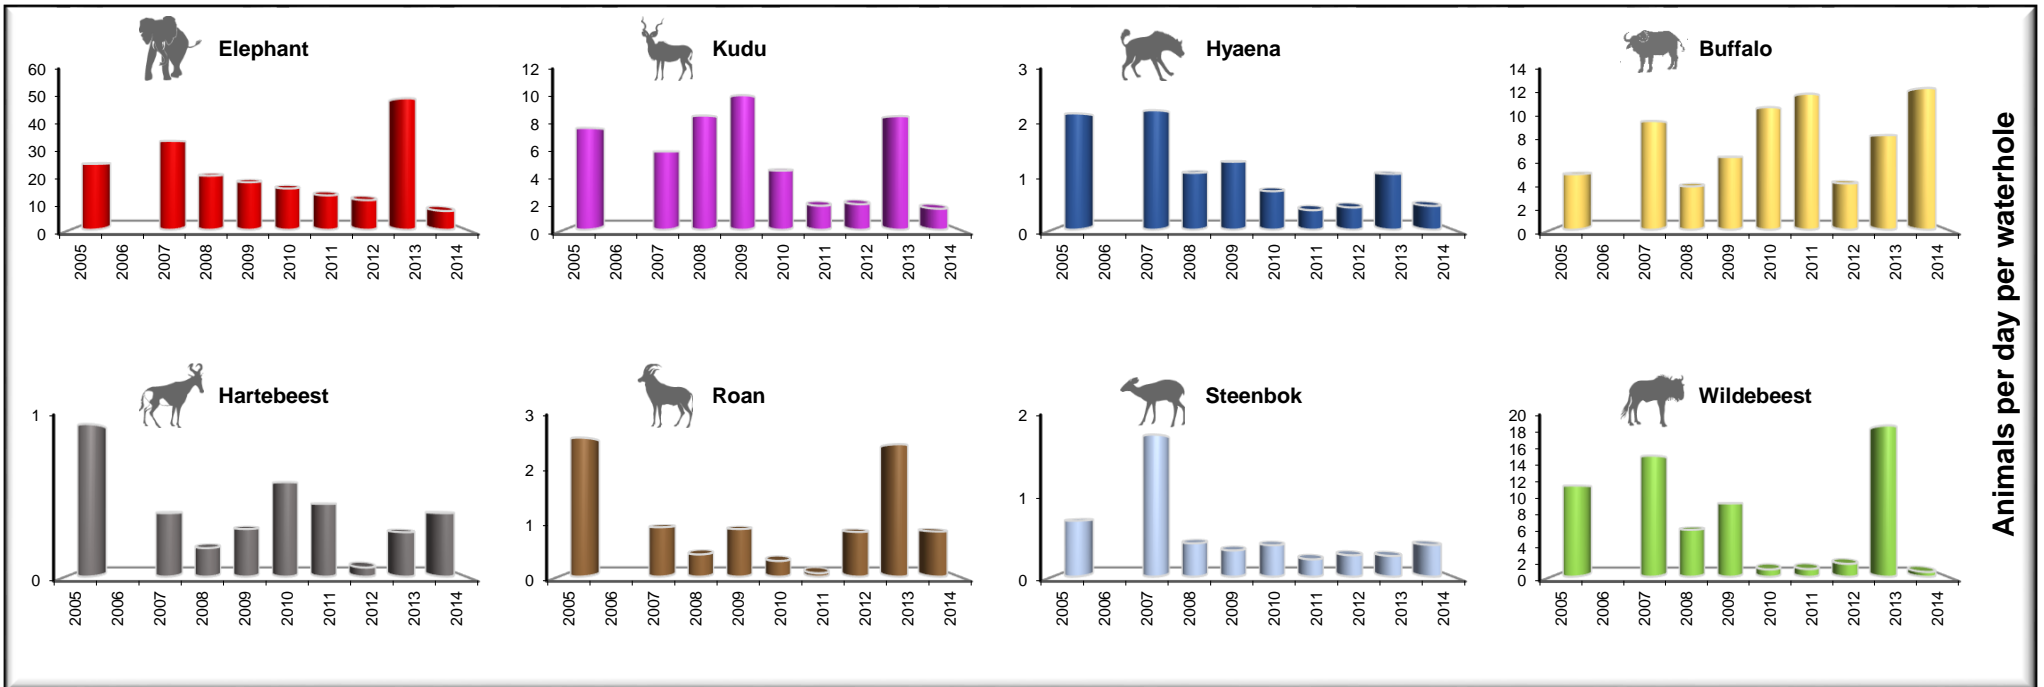

Trends

Distribution