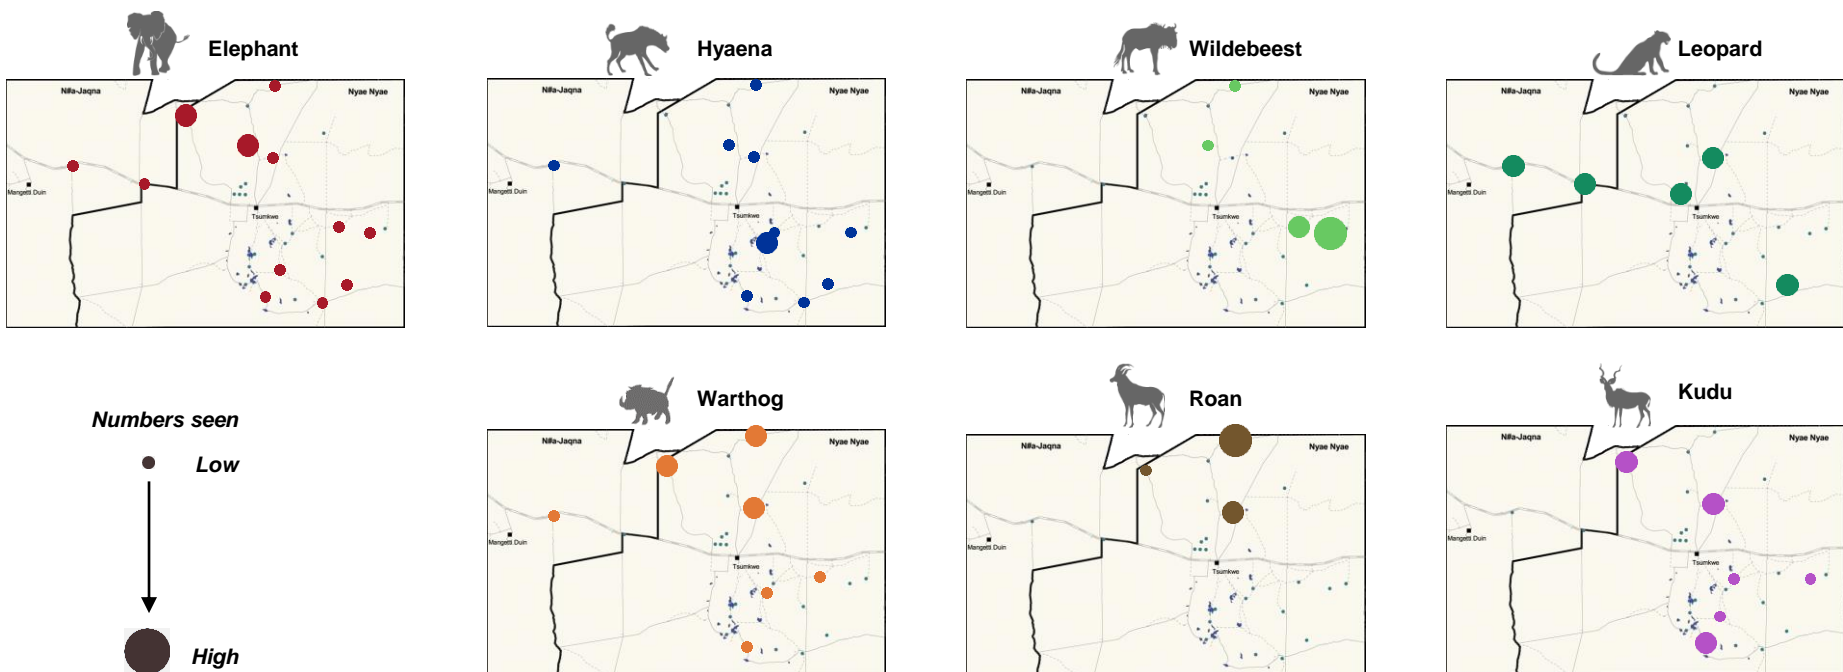

Numbers seen
● Low
● High